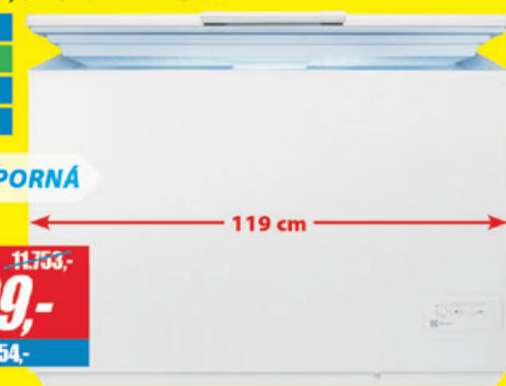

Electrolux

PULTOVÁ MRAZNIČKA / EC 2233 AOW1

- LowFrost – snižuje tvorbu námrazy v mrazničce o 80% • akumulční doba 53 hodin • mrazicí výkon 20 kg/24 hod. • vnitřní osvětlení • vizuální varovný signál pro vysokou teplotu • vyrovnávací ventil podtlaku uvnitř mrazničky pro snadné otevírání • rozměry (v š h) 87,6 x 119 x 66,5 cm

223 l
A+++
43 dB
BÍLÁ

EXTRA ÚSPORNÁ

-23%
8.999,-
SLEVA 2.754,-

cena vč. RP 9.193,-